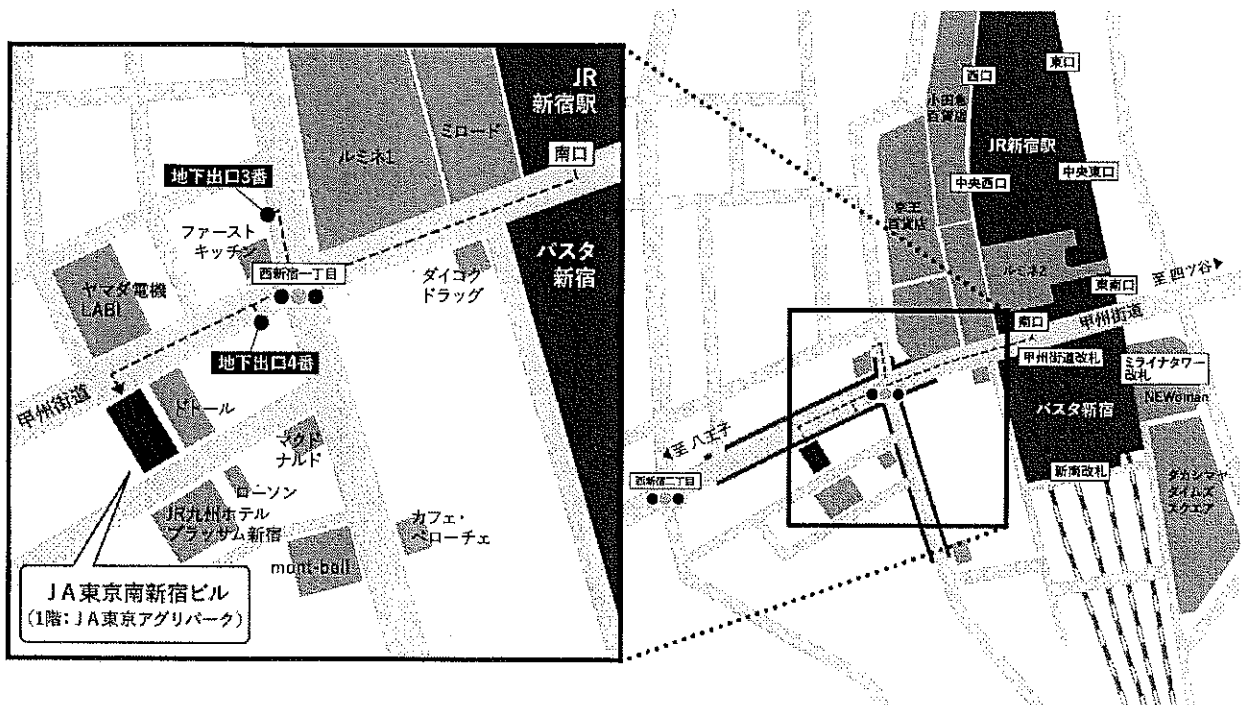

Access

アクセス

J A東京アグリパーク

〒151-0053

東京都渋谷区代々木2-10-12 J A東京南新宿ビル1F

JR新宿駅南口より徒歩4分

営業時間 11:00~19:00

※イベントの内容によって前後する場合がございます。
詳しくは各イベント内容をご確認ください。

定休日 月曜日

TEL 03-3370-3001

FAX 03-3370-3017

入口にスロープがございますので、車椅子の方もご来場いただけます。

JR新宿駅南口より 徒歩4分 JR新宿駅サザンテラス口より 徒歩3分

京王新線口より 徒歩1分 小田急線新宿駅 徒歩6分